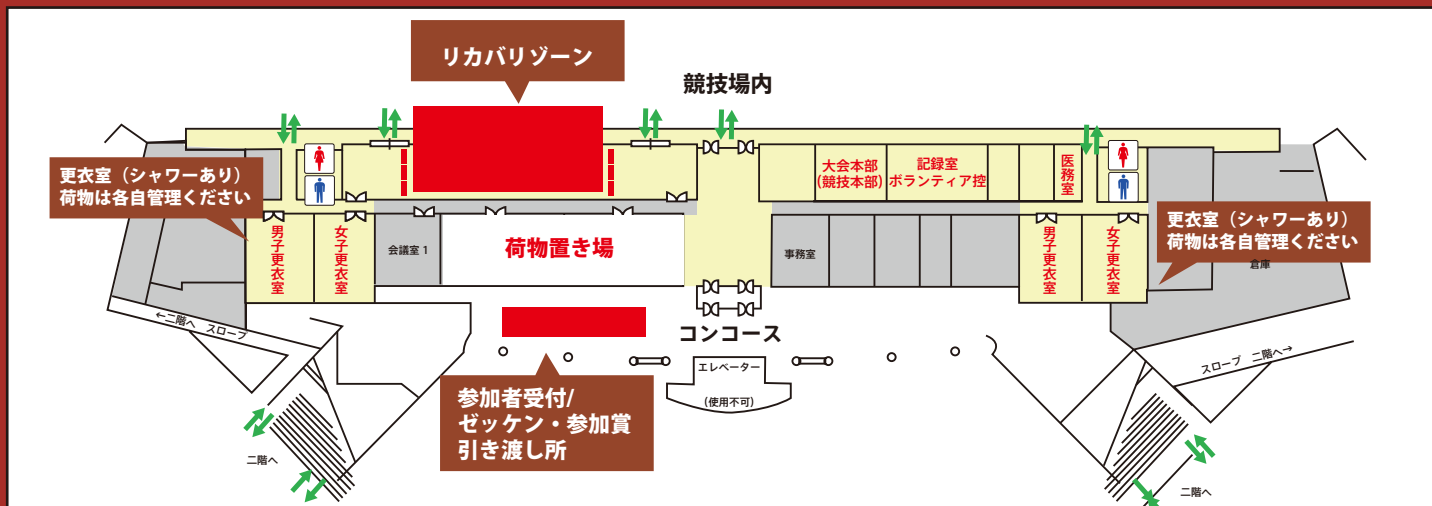

このたびはDouble Road Raceにお越しいただきありがとうございます。
2回走る、というシンプルではありますが、楽しいDoubleのレースを存分に楽しんでください！
アメリカの草レースをお楽しみください！

■大会会場のご案内

■ゼッケン引き渡し所

■競技場内地図

■競技場内地図 (全長2.5kmのコースを周回します:10km=4周、5km=2周、キッズはトラック内)
3kmは100m手前からスタート、競技場に戻ってから1周してゴールします。